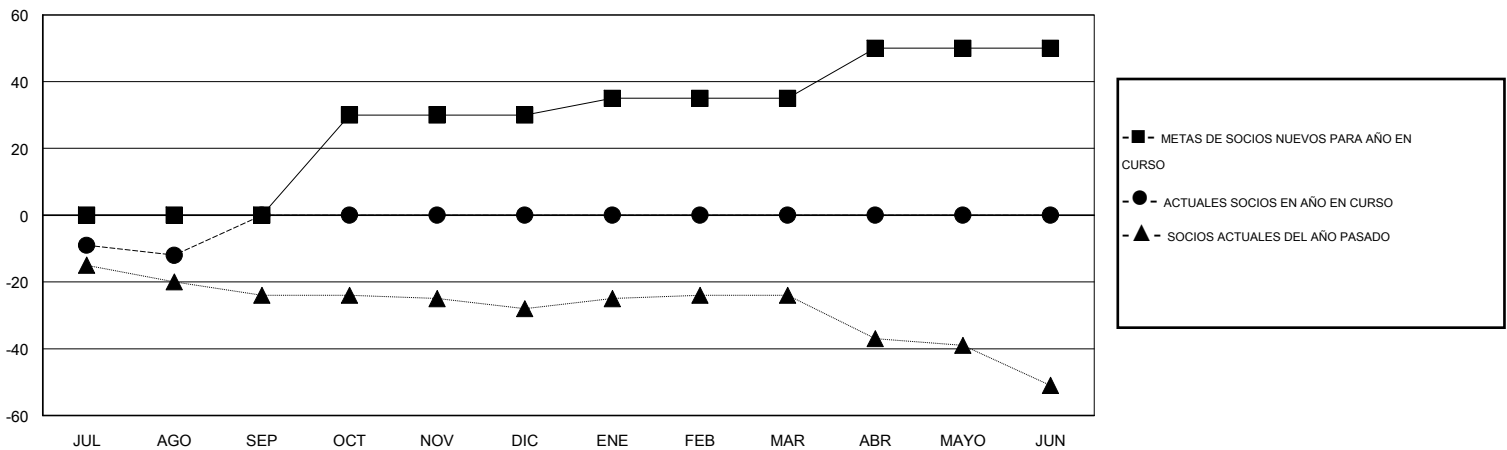

MONTHLY MEMBERSHIP PROGRESS REPORT

District T 2

Results as of: 8/31/2016

GMT: Pedro Marrello

UBICACIÓN CHILE

GMT DE AE 3

Clubes					socios				
RESULTADOS DE 2016-2017					RESULTADOS DE 2016-2017				
TRIMESTRE	META DE CLUBES NUEVOS	NUEVOS CLUBES	CLUBES DADOS DE BAJA	GANANCIA/PÉRDIDA NETA	TRIMESTRE	META DE SOCIOS NUEVOS	SOCIOS FUNDADORES Y NUEVOS SOCIOS AÑADIDOS	SOCIOS DADOS DE BAJA	GANANCIA/PÉRDIDA NETA
JUL/AGO/SEP	0	0	0	0	JUL/AGO/SEP	0	6	18	-12
OCT/NOV/DIC	1	0	0	0	OCT/NOV/DIC	30	0	0	0
ENE/FEB/MAR	0	0	0	0	ENE/FEB/MAR	5	0	0	0
ABR/MAYO/JUN	0	0	0	0	ABR/MAYO/JUN	15	0	0	0

METAS Y CIFRA ACUMULATIVA DE CLUBES NUEVOS

METAS Y CIFRA ACUMULATIVA DE SOCIOS

CLUBES DADOS DE BAJA: 0	4 CLUBS OF 47 AÑADIERON 1 O MÁS SOCIOS NUEVOS	<u>DISTRIBUCIÓN POR SEXO</u>
		MASCULINO 378 (62.58%)
		FEMENINO 226 (37.42%)
<u>SOCIOS DADOS DE BAJA</u>	CLIC AQUÍ PARA DATOS DE SALUD DE CLUB	SOCIOS EN UNIDAD FAMILIAR 0
FALLECIDOS 3		CABEZA DE FAMILIA 0
CLUB CANCELADO 0		NO ES CABEZA DE FAMILIA 0
OTRO 15		
TOTAL 18		