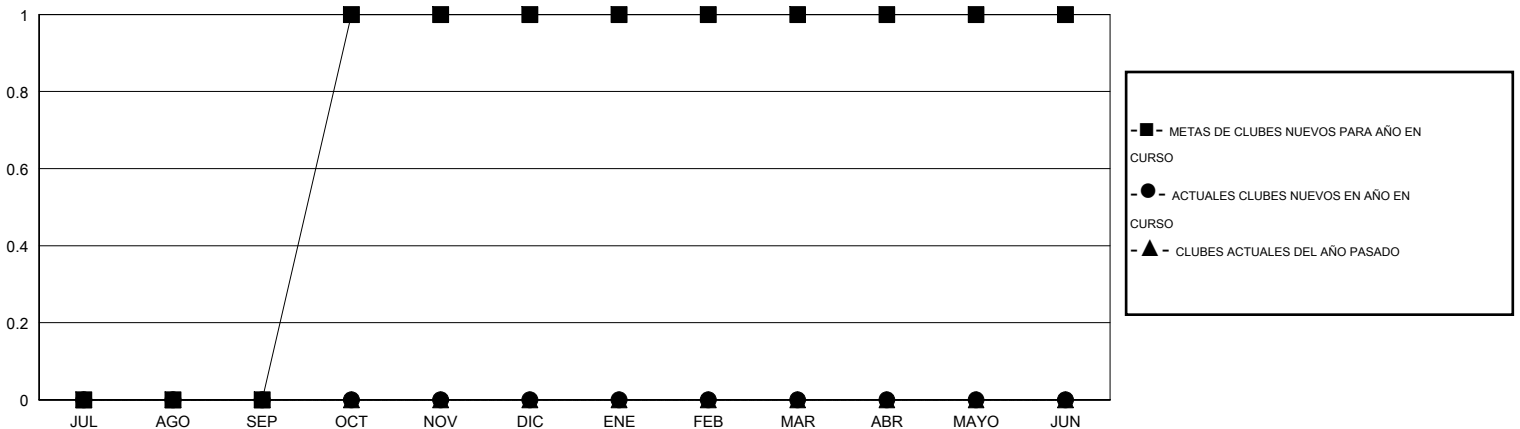

MONTHLY MEMBERSHIP PROGRESS REPORT

District T 2

Results as of: 8/31/2016

GMT: Pedro Marrello

UBICACIÓN CHILE

GMT DE AE 3

Clubes					socios				
RESULTADOS DE 2016-2017					RESULTADOS DE 2016-2017				
TRIMESTRE	META DE CLUBES NUEVOS	NUEVOS CLUBES	CLUBES DADOS DE BAJA	GANANCIA/PÉRDIDA NETA	TRIMESTRE	META DE SOCIOS NUEVOS	SOCIOS FUNDADORES Y NUEVOS SOCIOS AÑADIDOS	SOCIOS DADOS DE BAJA	GANANCIA/PÉRDIDA NETA
JUL/AGO/SEP	0	0	0	0	JUL/AGO/SEP	0	6	18	-12
OCT/NOV/DIC	1	0	0	0	OCT/NOV/DIC	30	0	0	0
ENE/FEB/MAR	0	0	0	0	ENE/FEB/MAR	5	0	0	0
ABR/MAYO/JUN	0	0	0	0	ABR/MAYO/JUN	15	0	0	0

METAS Y CIFRA ACUMULATIVA DE CLUBES NUEVOS

METAS Y CIFRA ACUMULATIVA DE SOCIOS

CLUBES DADOS DE BAJA: 0	4 CLUBS OF 47 AÑADIERON 1 O MÁS SOCIOS NUEVOS	<u>DISTRIBUCIÓN POR SEXO</u>
		MASCULINO 378 (62.58%)
		FEMENINO 226 (37.42%)
<u>SOCIOS DADOS DE BAJA</u>	CLIC AQUÍ PARA DATOS DE SALUD DE CLUB	SOCIOS EN UNIDAD FAMILIAR 0
FALLECIDOS 3		CABEZA DE FAMILIA 0
CLUB CANCELADO 0		NO ES CABEZA DE FAMILIA 0
OTRO 15		
TOTAL 18		